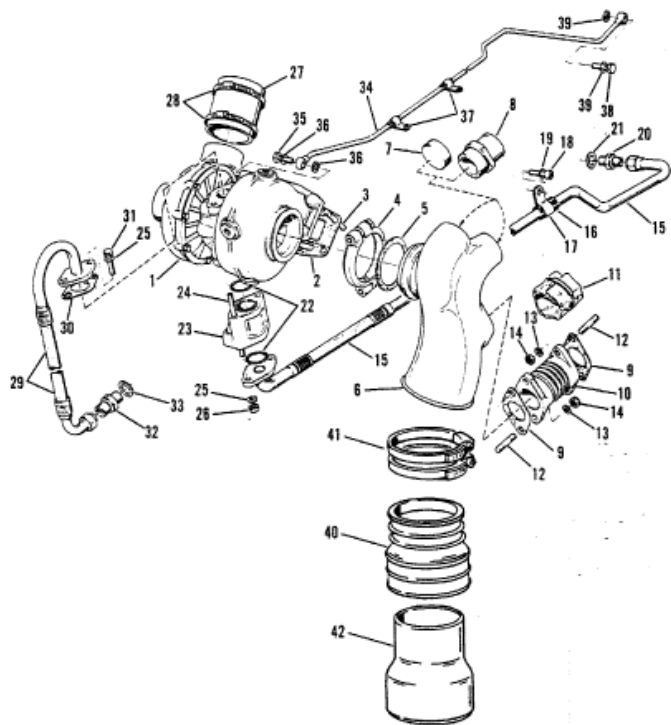

**TURBO CHARGER/EXHAUST ELBOW**

Parts List					
Ref	Class	Part	Description	Qty	Footnote
1		816791	TURBO CHARGER (808714 REPA	1	
2	27	801333454	GASKET	1	1
3	16	801333453	STUD	4	
4	54	801763272	CLAMP	1	
5	27	817089	GASKET	1	1
6		805602A 2	EXHAUST ELBOW	1	
7	22	91016	PLUG	1	
8	22	816871	CONNECTOR	1	
9	27	817077	GASKET	2	1
10		805583	FLEX TUBE	1	
11		816831	BLANKET	1	
12	16	809909067	STUD	4	
13	13	809930840	LOCKWASHER	4	
14	11	40021 3	NUT	4	
15	32	811468	OIL PIPE	1	
16	23	811466	SLEEVE	1	
17	54	811467	CLAMP	1	
18	10	811463	SCREW	1	
19	12	811460	WASHER	1	
20	22	801333464	CONNECTOR	1	
21	25	809963342	O-RING	1	1
22	25	811461	O-RING	2	1
23		811470	HOUSING	1	
24	16	811462	STUD	2	
25	12	811460	WASHER	4	
26	11	40021 3	NUT	2	
27	32	891889	HOSE	1	
28	54	801333457	CLAMP	2	
29	32	801763455	OIL PIPE	1	
30	27	801333462	GASKET	1	1
31	10	811448	SCREW	2	
32	22	801763389	CONNECTOR	1	
33	12	809963201	SEALING WASHER	1	1
34		816537	VENT PIPE	1	
35	10	811465	BANJO BOLT	1	
36	12	809963072	SEALING WASHER	2	1
37	54	92041	CLAMP	2	
38	10	811401	BANJO BOLT	1	
39	12	811438	WASHER	2	1
40	32	815529	EXHAUST TUBE	1	
41	54	801763219	CLAMP	4	